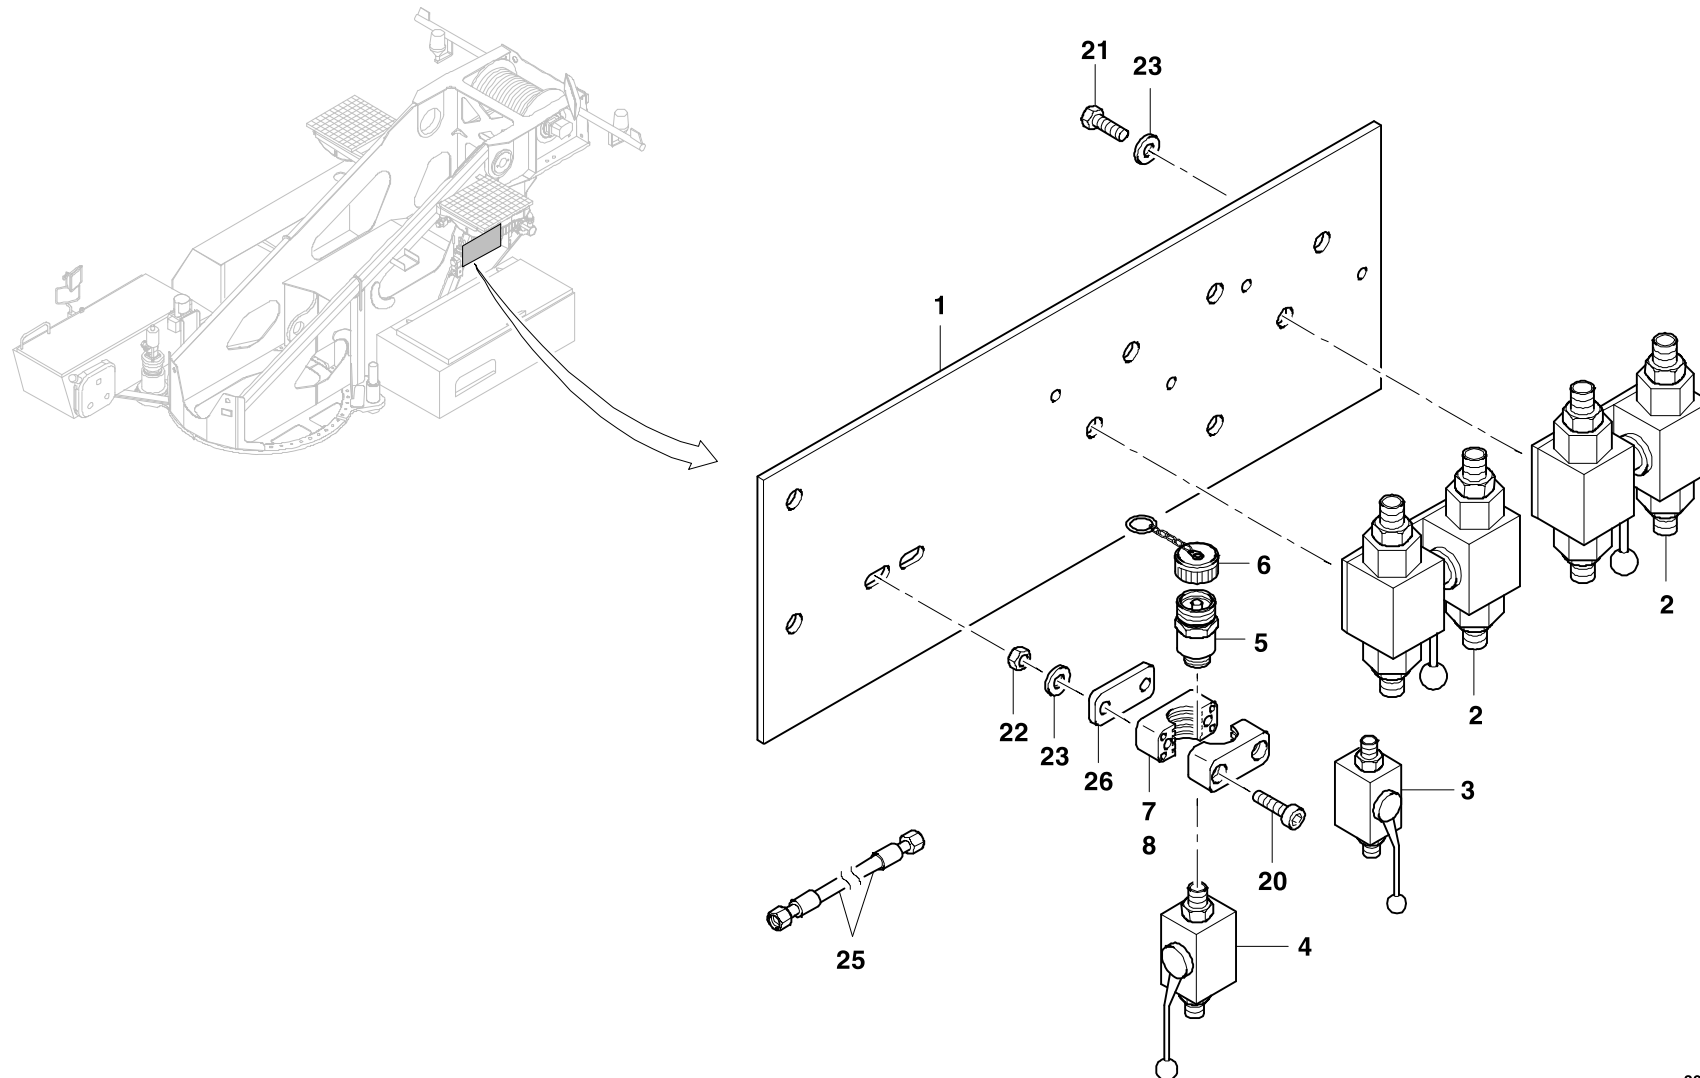

GROVE

KONSOLE NOTBETRIEB VORMONTAGE
BRACKET PIN FOR EMERGENCY WORK

BILDTAFEL
PICTORIAL DISPLAY

05.09

3080296-ETL D

1/2

GMK 3055
BE 600
G 786

GROVE

KONSOLE NOTBETRIEB VORMONTAGE
BRACKET PIN FOR EMERGENCY WORK

BILDТАFEL
PICTORIAL DISPLAY

05.09

3080296-ETL D

2/2

GMK 3055
BE 600
G 786